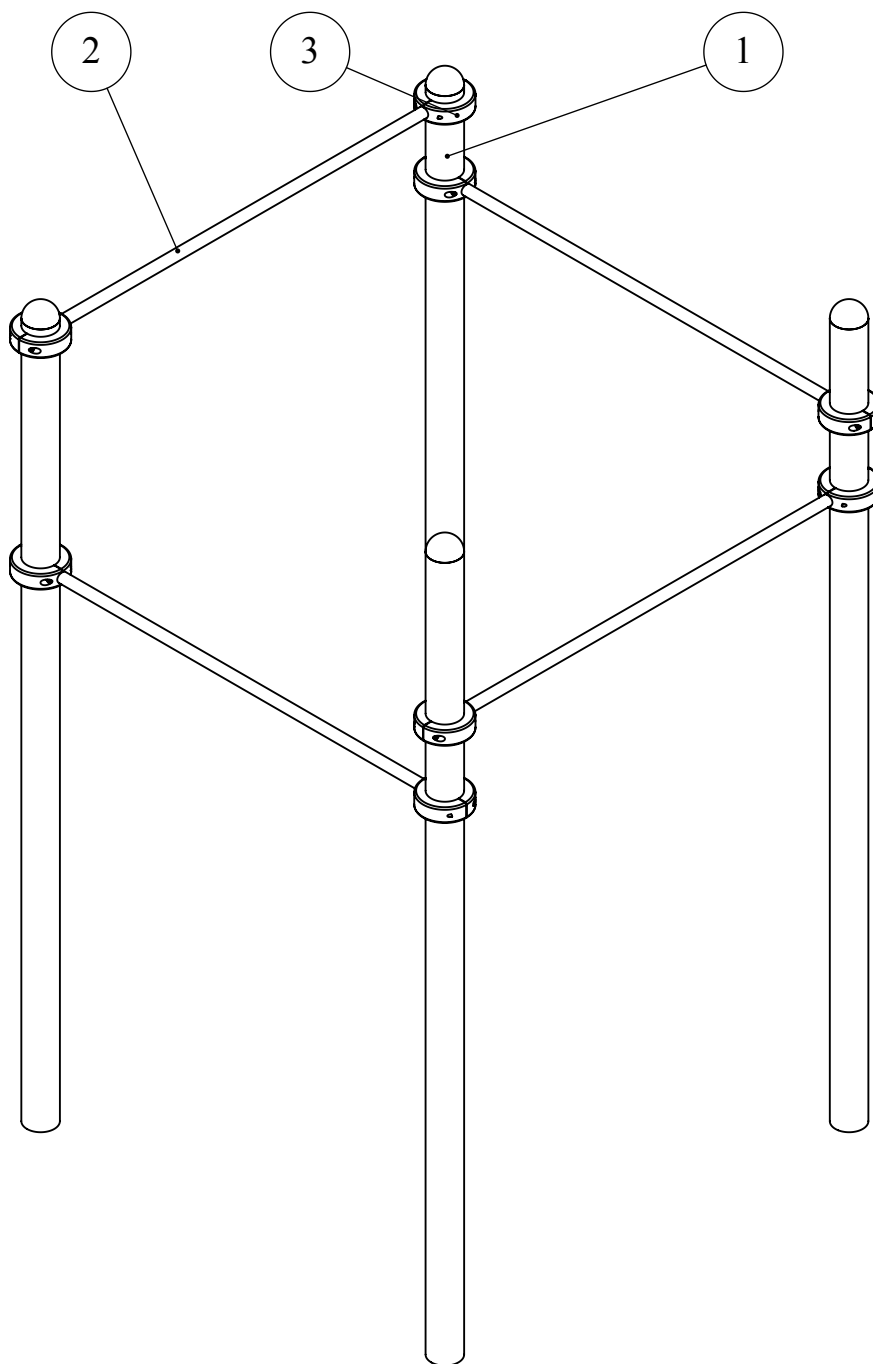

СПИСОК ЭЛЕМЕНТОВ YSK25

Ф-Т	ЗО НА	ПОЗ	ОБОЗНАЧЕНИЕ	К-ВО	ПРИМ.
		1	Стойка 3300	4	
		2	Турник 1400	4	
		3	Хомут в сборе (стандартная комплектация)	8	

ПЛАН-СХЕМА YSK25